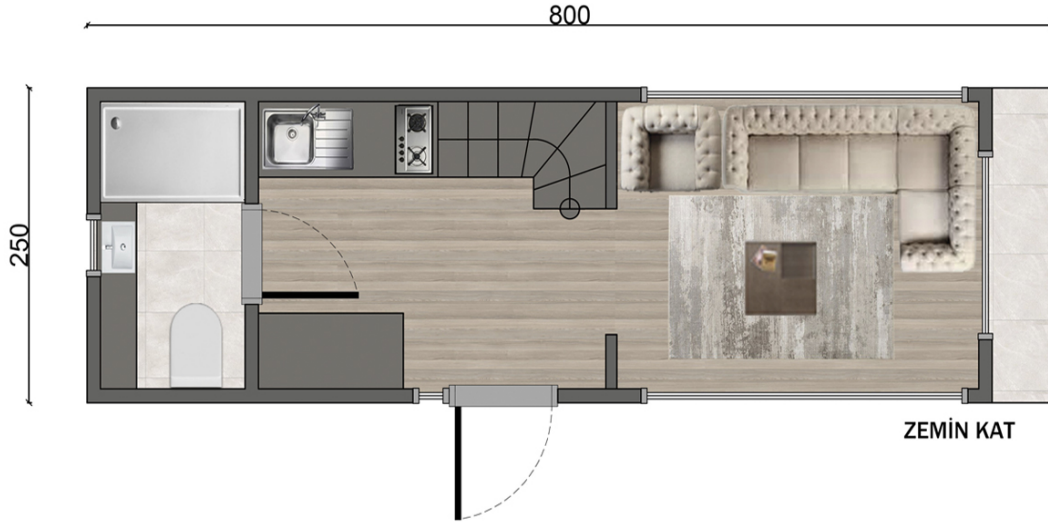

ZEMİN KAT

ANS TINY HOUSE

26.5 M²