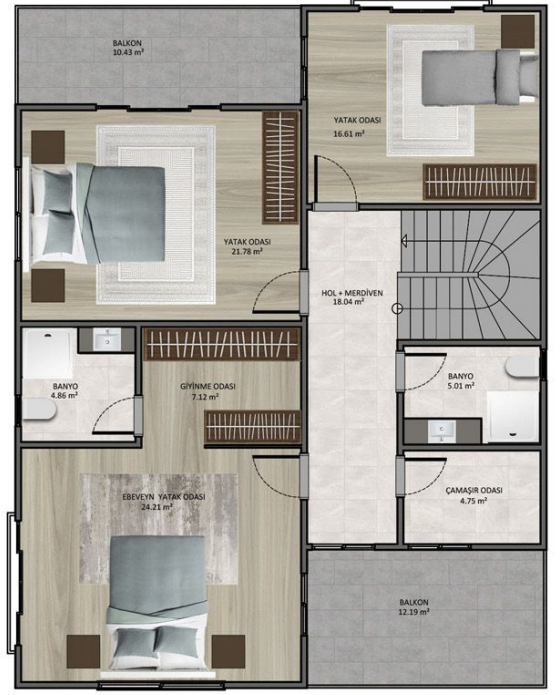

## TINY HOUSE

700

255

ZEMİN KAT

ASMA KAT

1 GARAJ

180 M<sup>2</sup>

ZEMİN KAT

1. KAT

3 ODA

1 SALON

1 MUTFAK

190 M<sup>2</sup>

1 WC

3 BANYO

3 ODA

1 SALON

1 MUTFAK

226 M<sup>2</sup>

1 WC

2 BANYO

1 GARAJ

1320

ZEMİN KAT

1. KAT

3 ODA

1 SALON

1 WC

275 M<sup>2</sup>